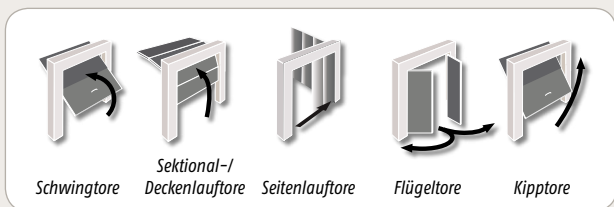

# 2

Sicher, geschützt und zuverlässig ...

Garagen sind nicht nur zum Parken da – häufig werden sie auch als Werkstatt oder Lager für Gartengeräte, Spielzeug, etc. genutzt.

Daher steht Sicherheit an der Spitze der Anforderungen, wenn es darum geht, Ihr Tor zu automatisieren. Egal, ob Kinder in der Einfahrt spielen oder ein Werkzeug im Schließbereich des Tores vergessen wurde: Es muss sichergestellt sein, dass sich niemand verletzen kann und das Tor nicht beschädigt wird.

Dafür sorgt DexxoPro\*:  
Das intelligente Sicherheitssystem überwacht konstant die Öffnungs- und Schließbewegung und hält das Tor sofort an, wenn ein Hindernis erkannt wird.

**CE** \* DexxoPro entspricht allen Europäischen Sicherheitsnormen.

# 3 Ein Antrieb, der mehr kann, als nur Öffnen und Schließen ...

Der DexxoPro von Somfy kann zur Motorisierung aller gängigen Garagentore eingesetzt werden.

So kann beispielsweise der Automatikbetrieb Ihres Tores genau Ihren Bedürfnissen angepasst werden. Sie können die Geschwindigkeit einstellen, mit der sich das Tor schließt oder eine Zeitverzögerung für die Beleuchtung wählen. Eine individuelle Zwischenposition zur Belüftung der Garage kann programmiert werden. Der Anschluss einer zusätzlichen externen Beleuchtung ist möglich.